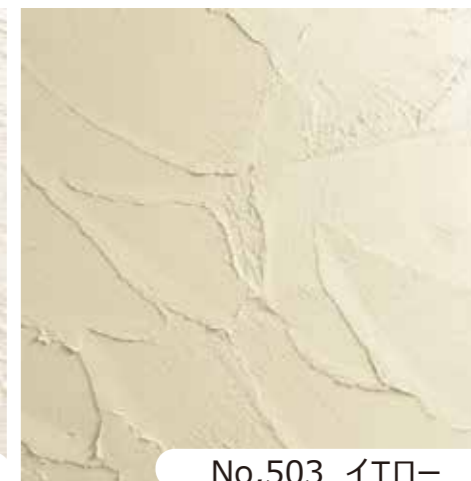

製品概要

製品名	島かべカラー漆喰
容量	10 kg
施工面積	8 m ²
標準使用量	1.5 mm厚 m ² =1.25 kg
加水量	5 ℓ
性状・主成分	粉体・消石灰
出荷単位	1袋
梱包単位	1ケース2袋入
定価	4,400 円
m ² 設計価格	
m ² / 材料	m ² 550 円 / 材料
m ² / 材工	m ² 3,510 円 / 材工

島かベシリーズからカラー漆喰が誕生！
9色からお選び頂けます。

No,501 ホワイト

No,502 クリーム

No,503 イエロー

島かベカラー漆喰は・・・

自然素材漆喰に顔料を混ぜ合わせ、色むらの少ないカラー漆喰に改良しました。
9色のカラーからお選び頂き、内外壁どちらにもお使い頂けるカラー漆喰です。

◆特長

漆喰の持つ調質や不燃などの性能があります。

工場生産で顔料と漆喰を混ぜているので色のばらつきがありません。